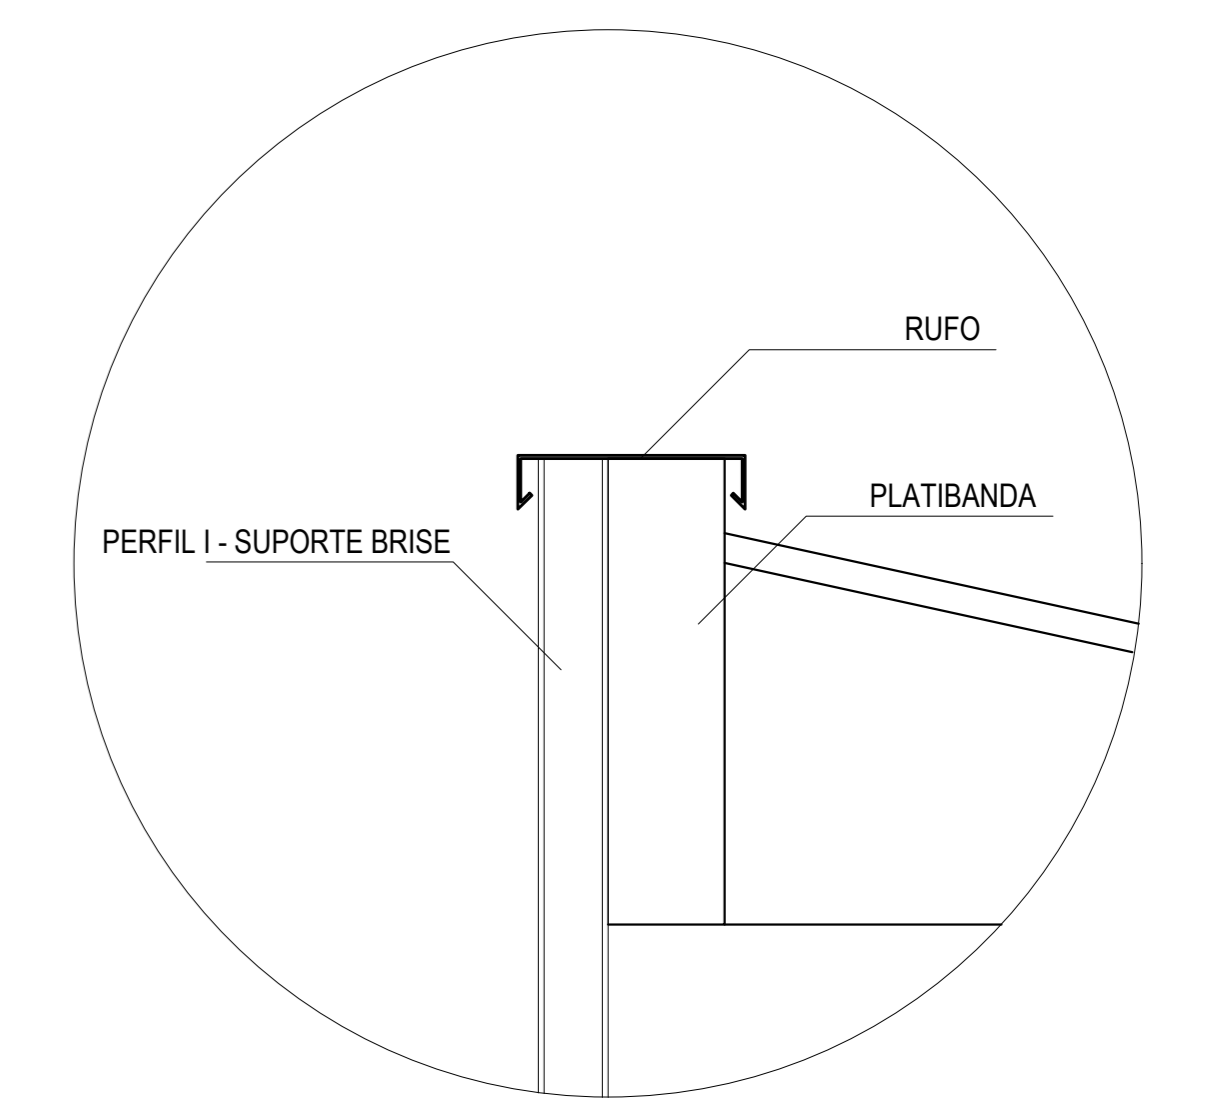

PLANTA DE COBERTURA
1:50

DET. - RUFO