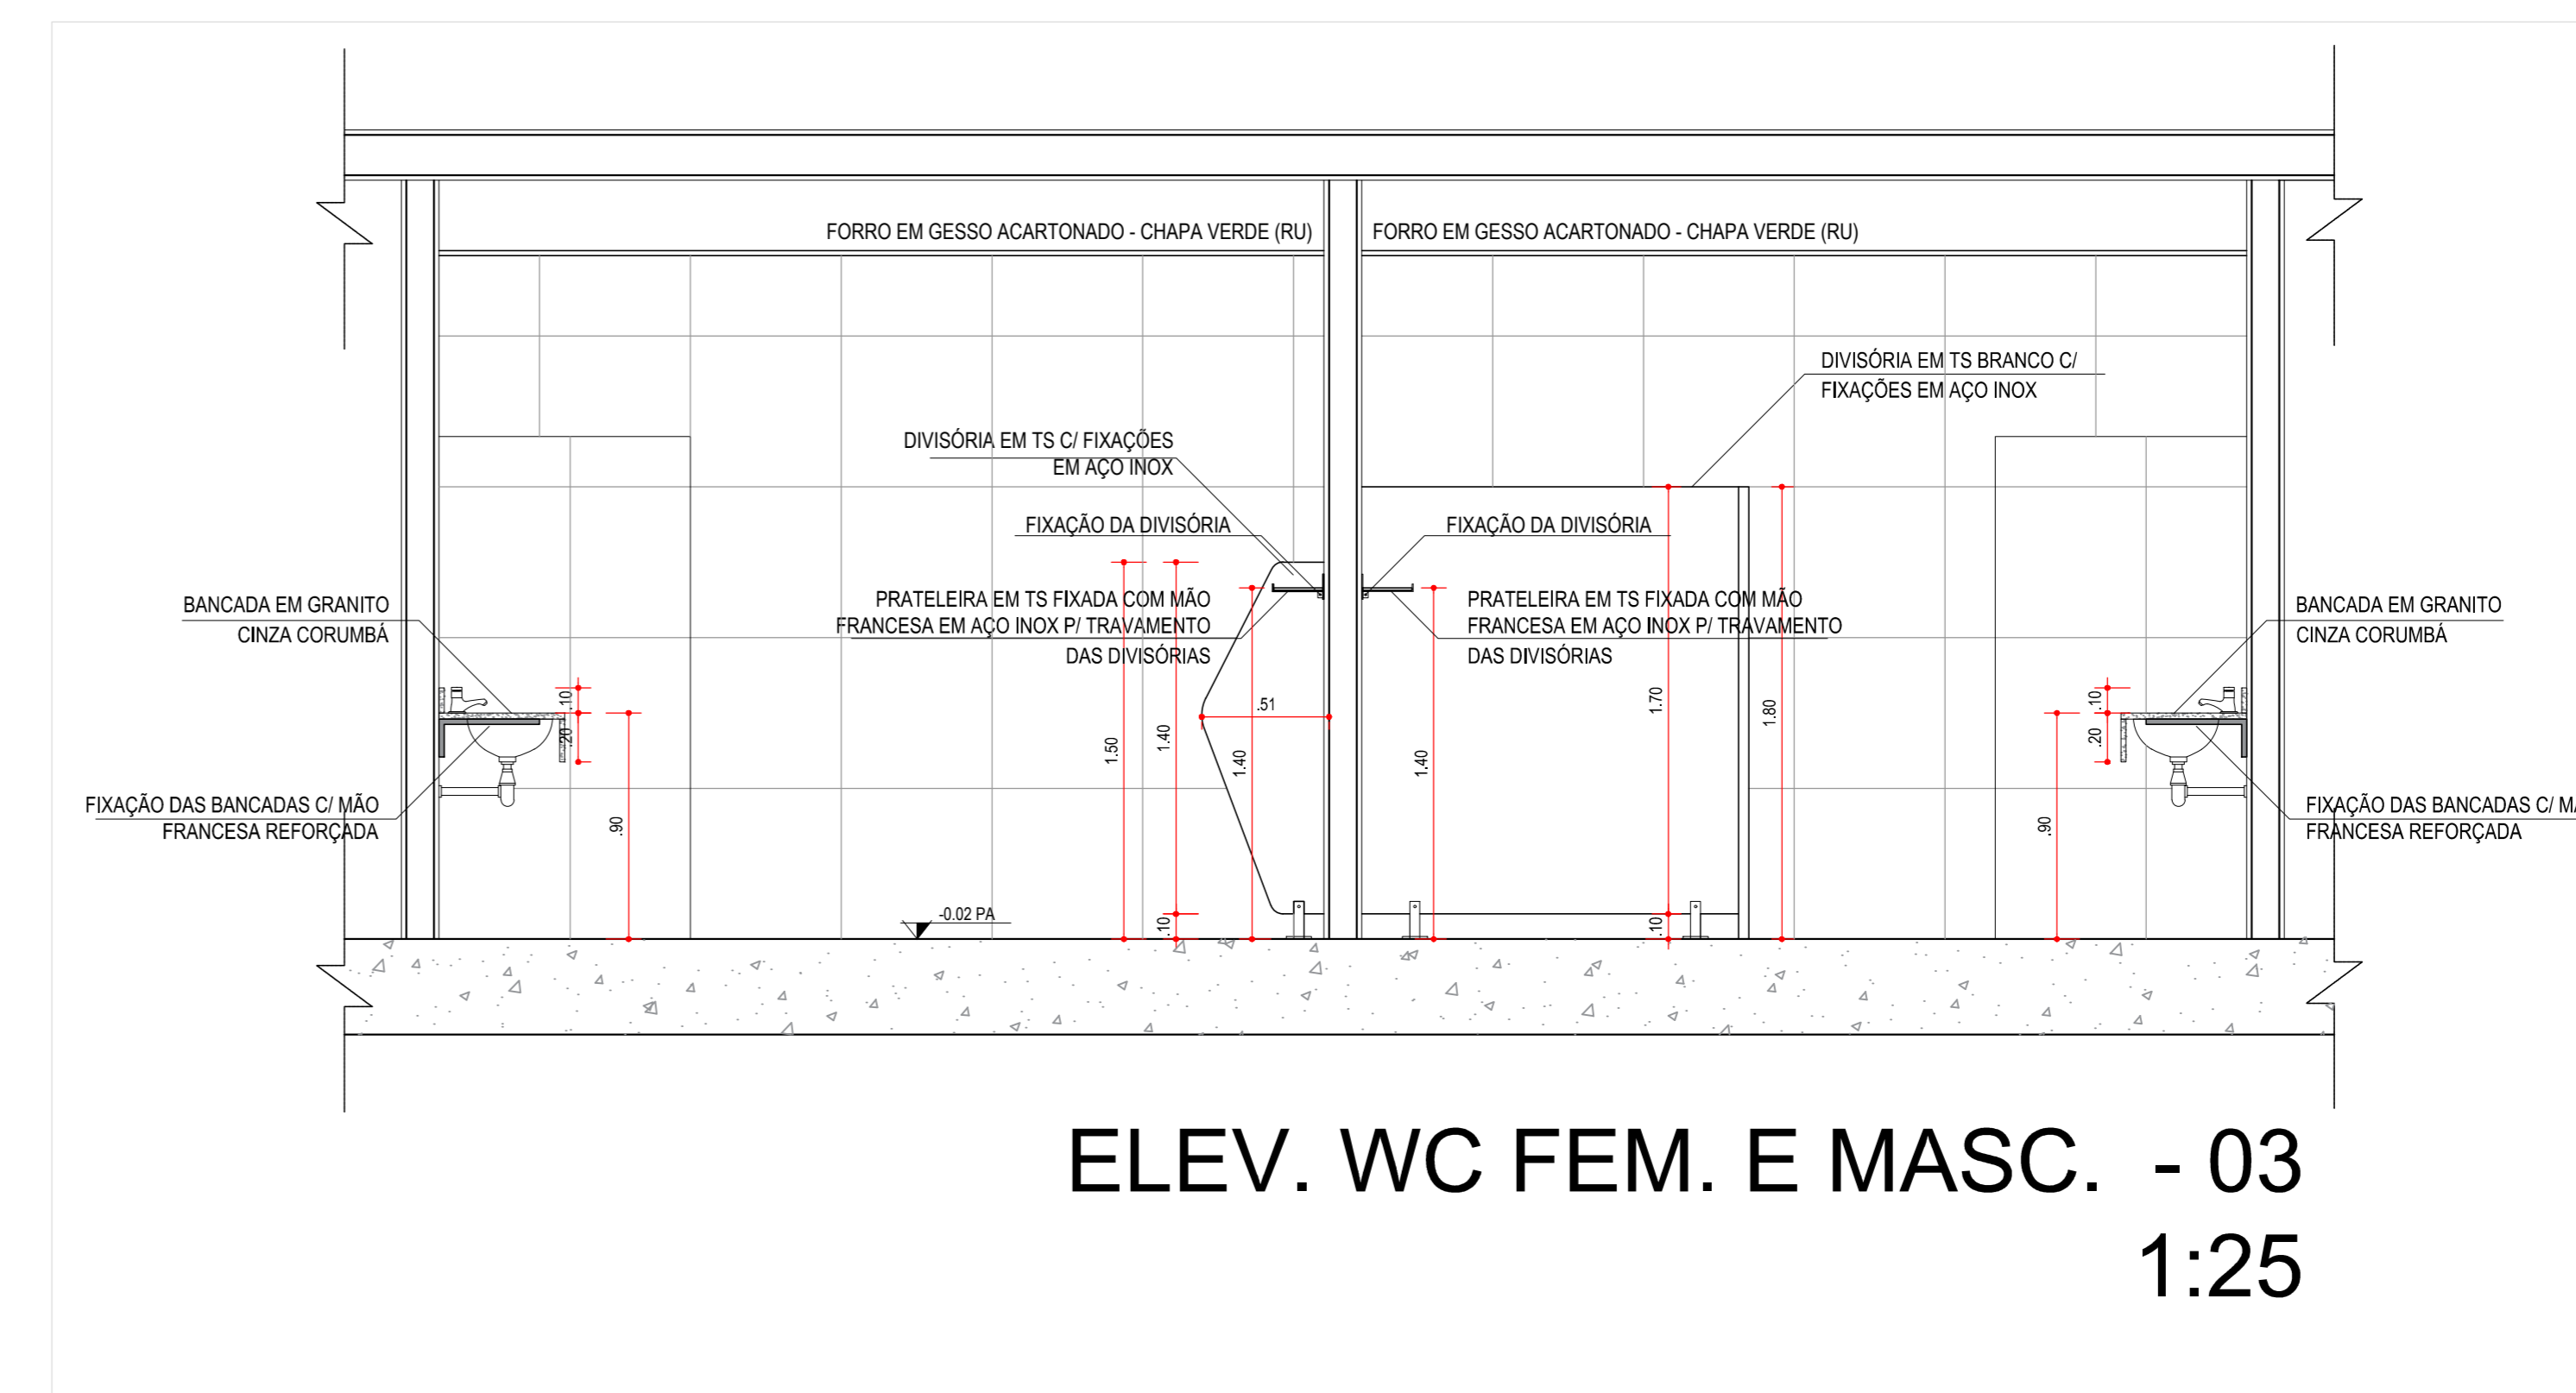

PLANTA BAIXA - WC'S TÉRREO  
1:25

ELEV. WC FEM. E MASC. - 03  
1:25

ELEV. WC FEM-01  
1:25

ELEV. WC MASC. - 01  
1:25

DET. 1 - PONTOS DE FIXAÇÃO DE  
MÃO FRANCESA  
VISTA FRONTAL - BANCADA WC

DET. 2 - PONTOS DE FIXAÇÃO DE  
MÃO FRANCESA  
VISTA FRONTAL - DIVISÓRIAS E  
PRATELEIRAS WC

ELEV. WC MASC - 02  
1:25

ELEV. WC FEM. - 02  
1:25