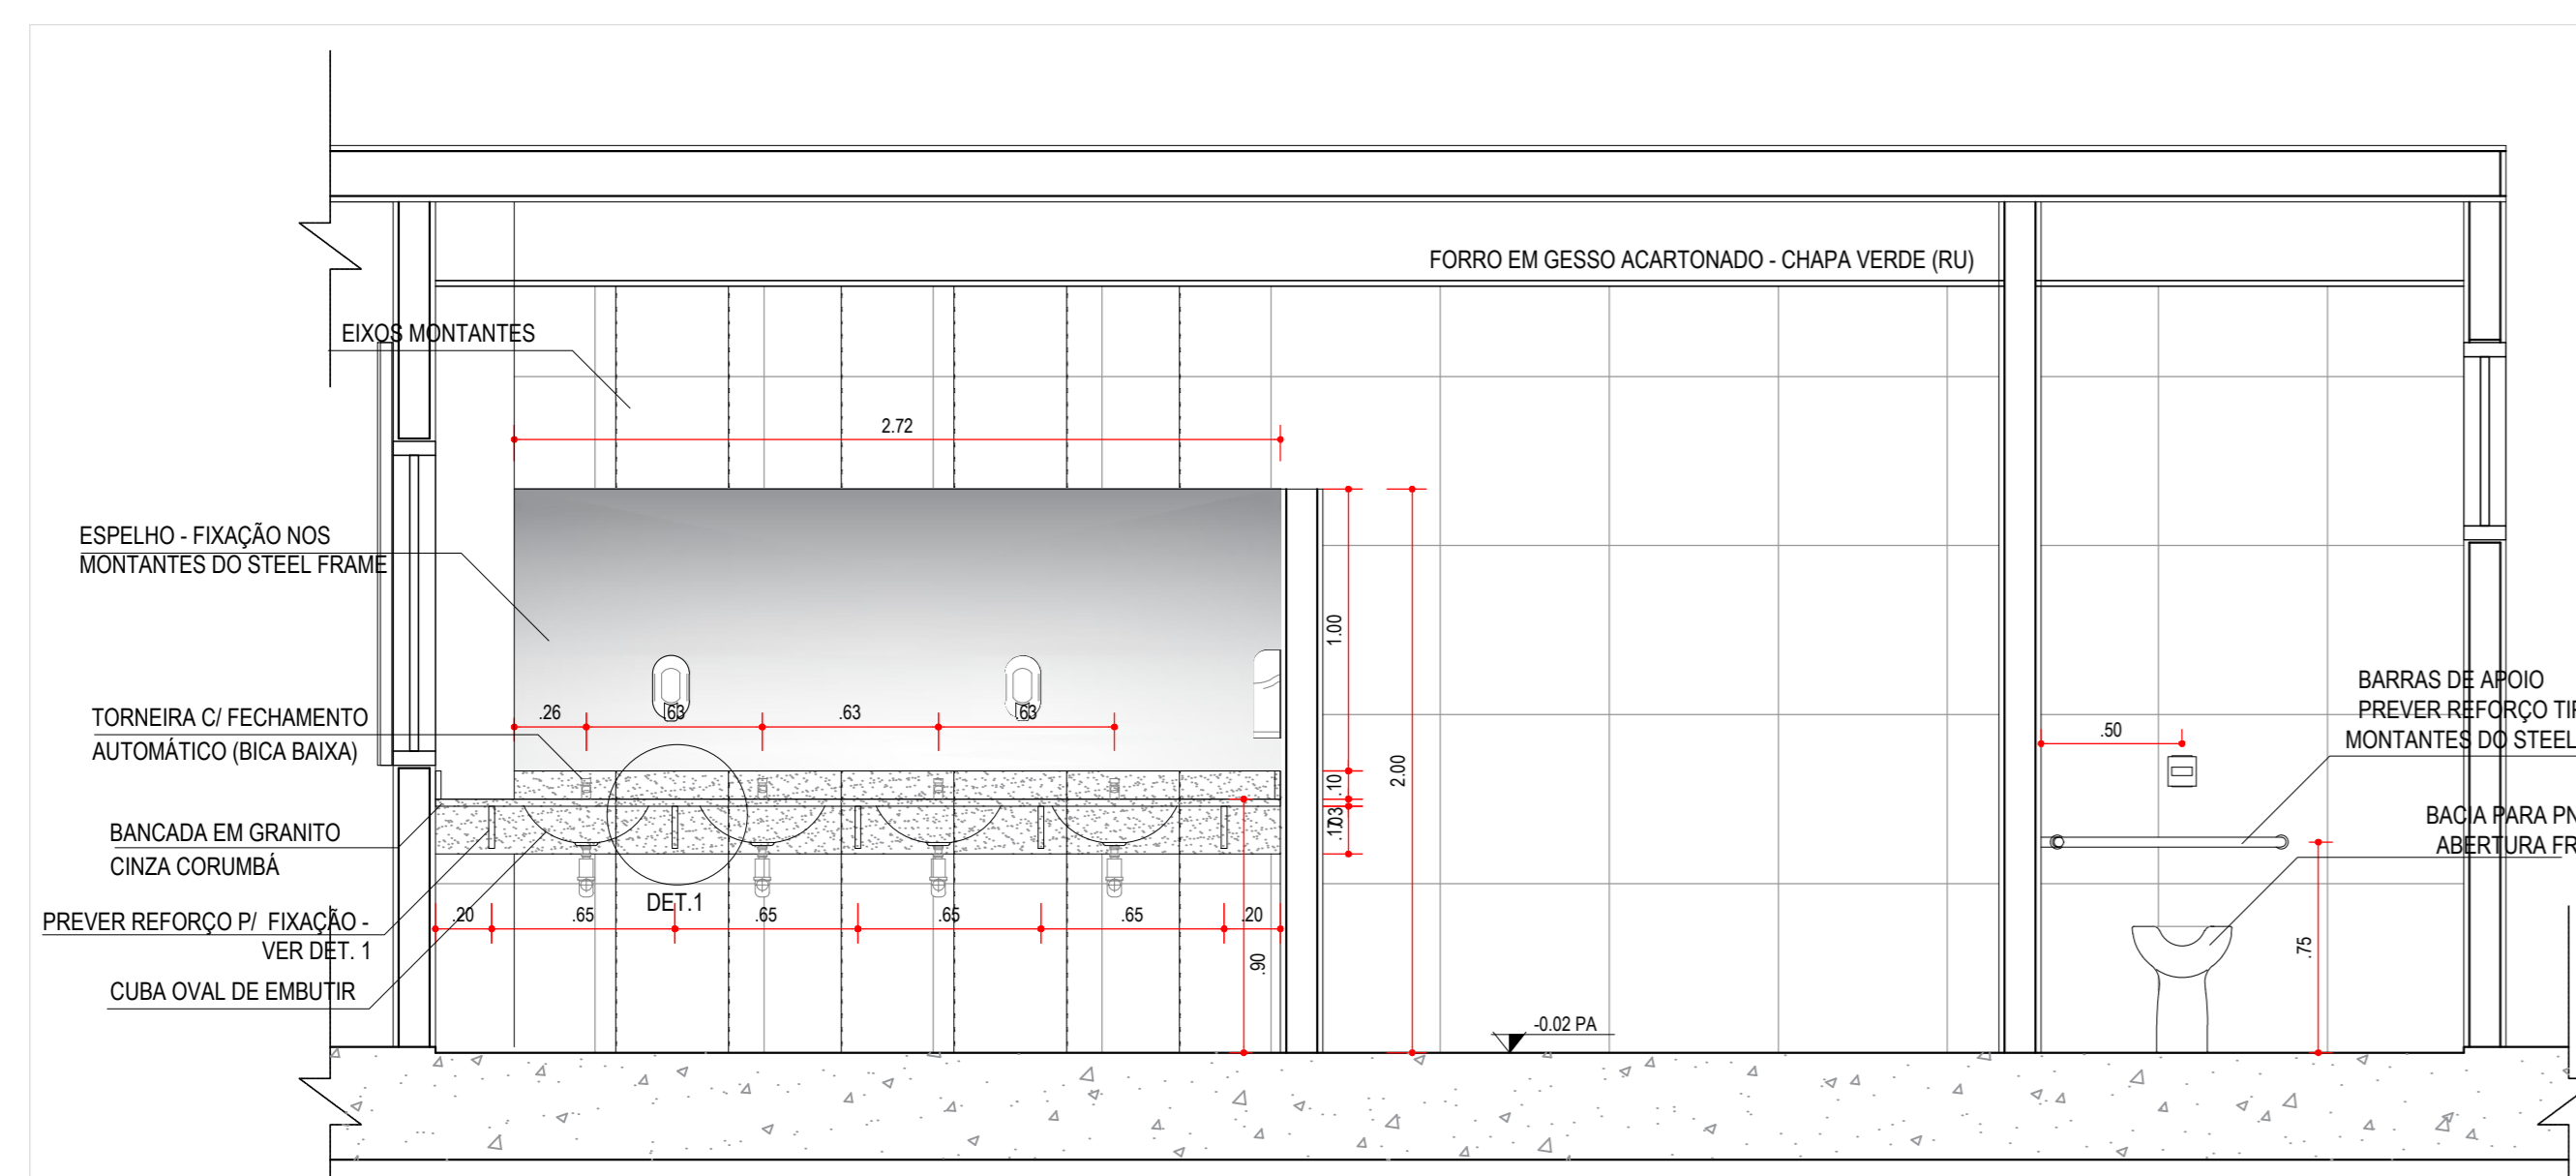

PLANTA BAIXA - WC'S TÉRREO  
1:25

ELEV. WC FEM. E MASC. - 03  
1:25

ELEV. WC FEM-01  
1:25

ELEV. WC MASC. - 01  
1:25

DET. 1 - PONTOS DE FIXAÇÃO DE  
MÃO FRANCESA  
VISTA FRONTAL - BANCADA WC

DET. 2 - PONTOS DE FIXAÇÃO DE  
MÃO FRANCESA  
VISTA FRONTAL - DIVISÓRIAS E  
PRATELEIRAS WC

ELEV. WC MASC - 02  
1:25

ELEV. WC FEM. - 02  
1:25