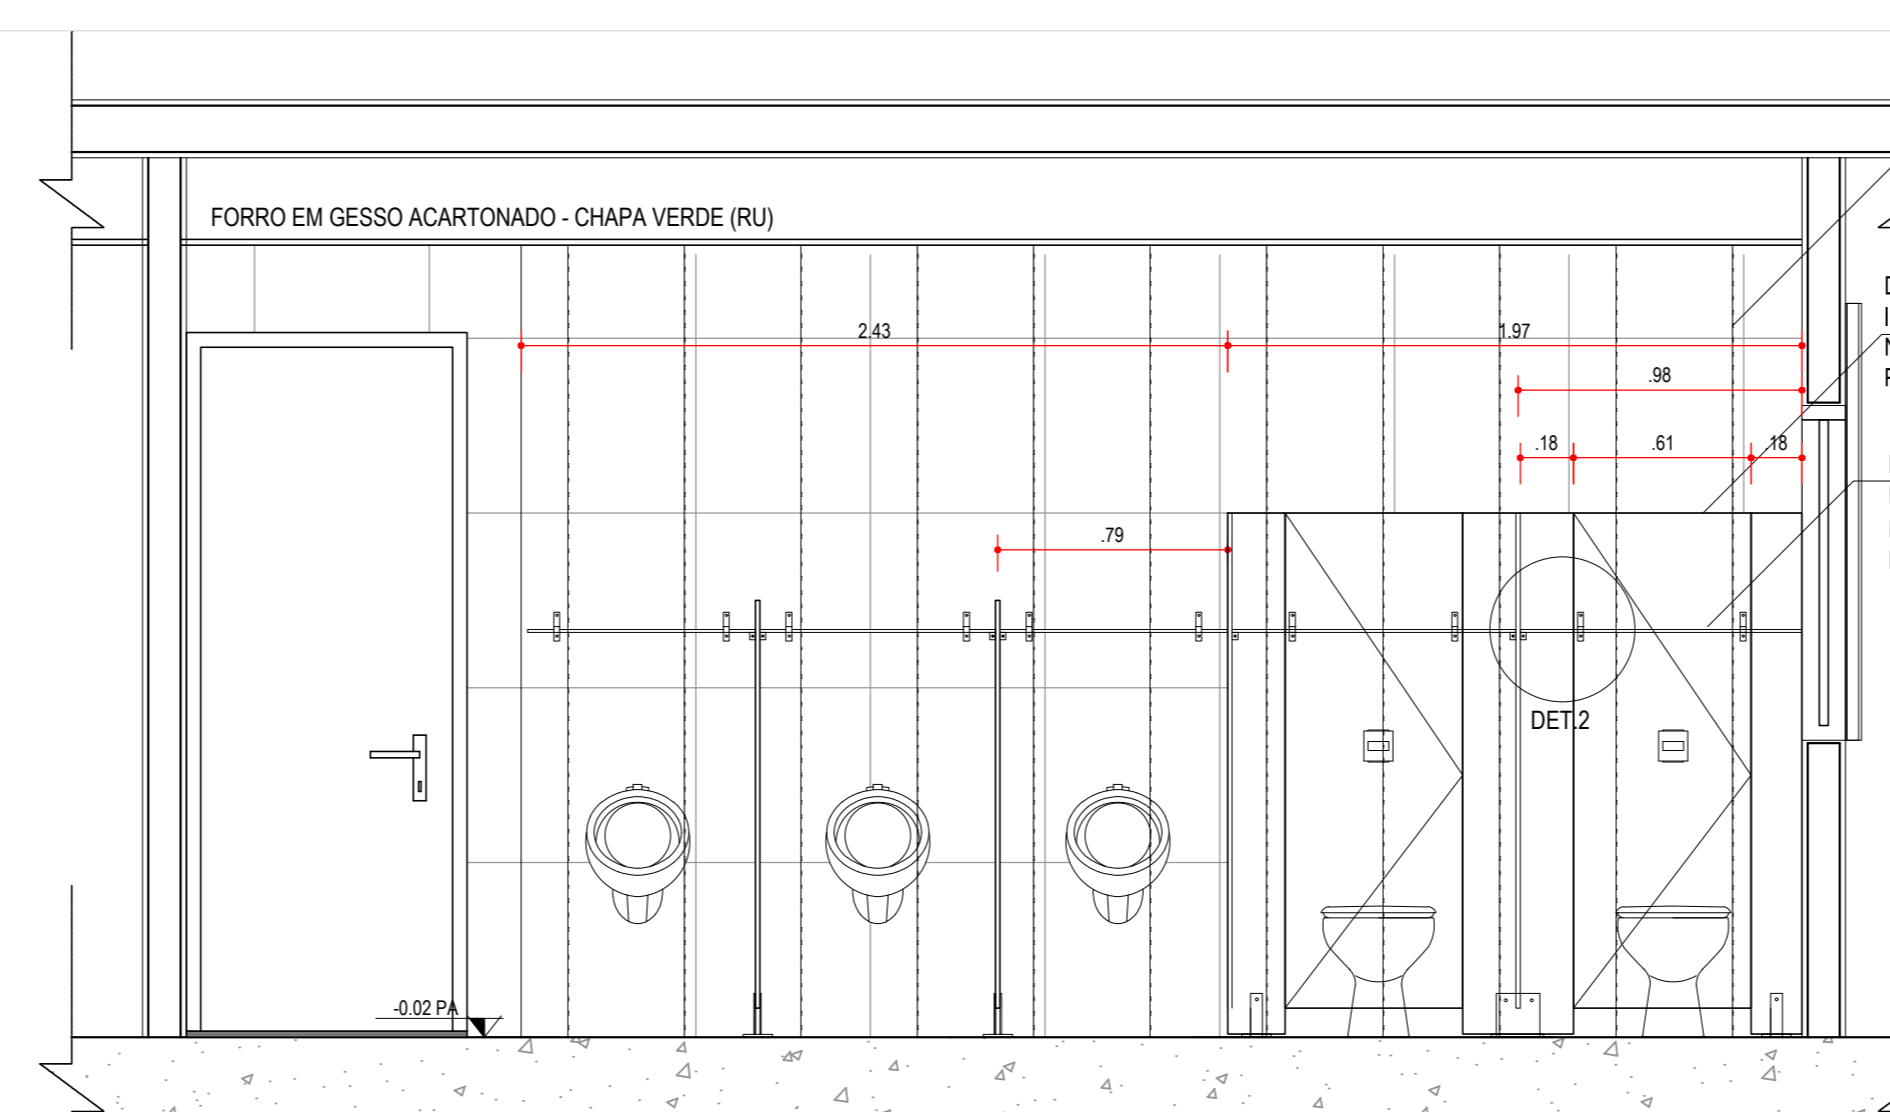

PLANTA BAIXA - WC'S TÉRREO  
1:25

ELEV. WC FEM. E MASC. - 03  
1:25

ELEV. WC FEM-01  
1:25

ELEV. WC MASC. - 01  
1:25

DET. 1 - PONTOS DE FIXAÇÃO DE  
MÃO FRANCESA  
VISTA FRONTAL - BANCADA WC

DET. 2 - PONTOS DE FIXAÇÃO DE  
MÃO FRANCESA  
VISTA FRONTAL - DIVISÓRIAS E  
PRATELEIRAS WC

ELEV. WC MASC - 02  
1:25

ELEV. WC FEM. - 02  
1:25