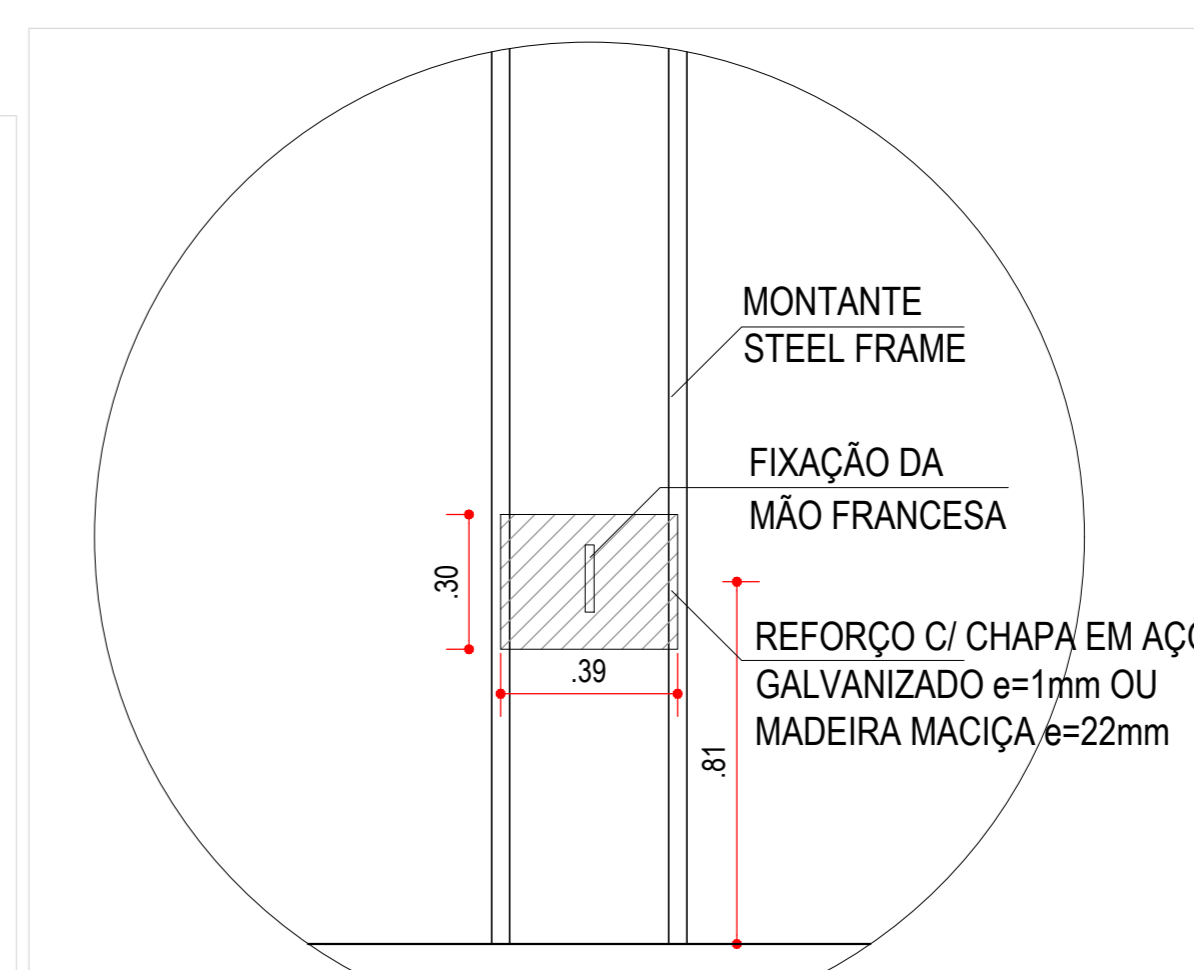

PLANTA BAIXA - WC'S TÉRREO  
1:25

ELEV. WC FEM. E MASC. - 03  
1:25

ELEV. WC FEM-01  
1:25

ELEV. WC MASC. - 01  
1:25

DET. 1 - PONTOS DE FIXAÇÃO DE  
MÃO FRANCESA  
VISTA FRONTAL - BANCADA WC

DET. 2 - PONTOS DE FIXAÇÃO DE  
MÃO FRANCESA  
VISTA FRONTAL - DIVISÓRIAS E  
PRATELEIRAS WC

ELEV. WC MASC - 02  
1:25

ELEV. WC FEM. - 02  
1:25