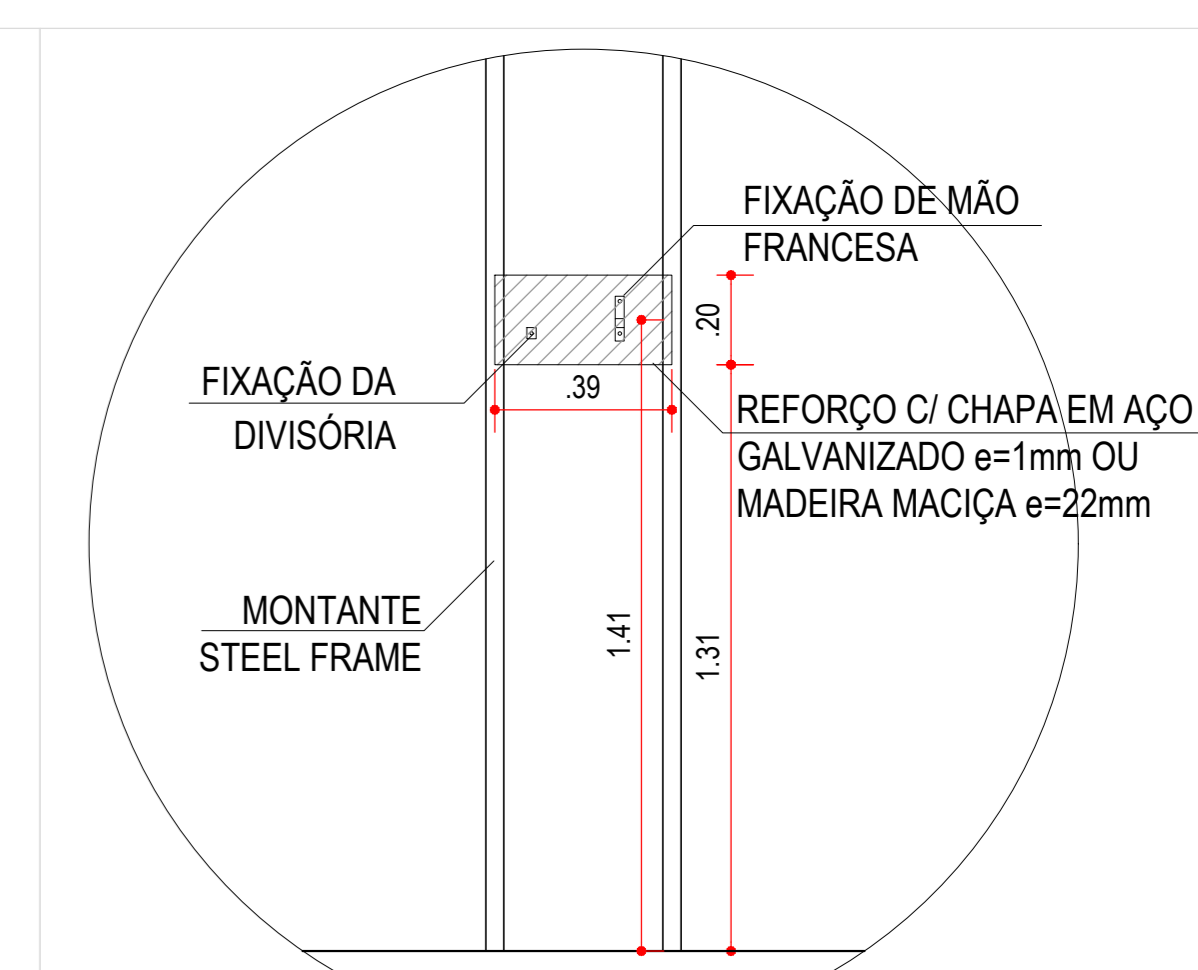

PLANTA BAIXA - WC'S TÉRREO  
1:25

ELEV. WC FEM. E MASC. - 03  
1:25

ELEV. WC FEM-01  
1:25

ELEV. WC MASC. - 01  
1:25

DET. 1 - PONTOS DE FIXAÇÃO DE  
MÃO FRANCESA  
VISTA FRONTAL - BANCADA WC

DET. 2 - PONTOS DE FIXAÇÃO DE  
MÃO FRANCESA  
VISTA FRONTAL - DIVISÓRIAS E  
PRATELEIRAS WC

ELEV. WC MASC - 02  
1:25

ELEV. WC FEM. - 02  
1:25