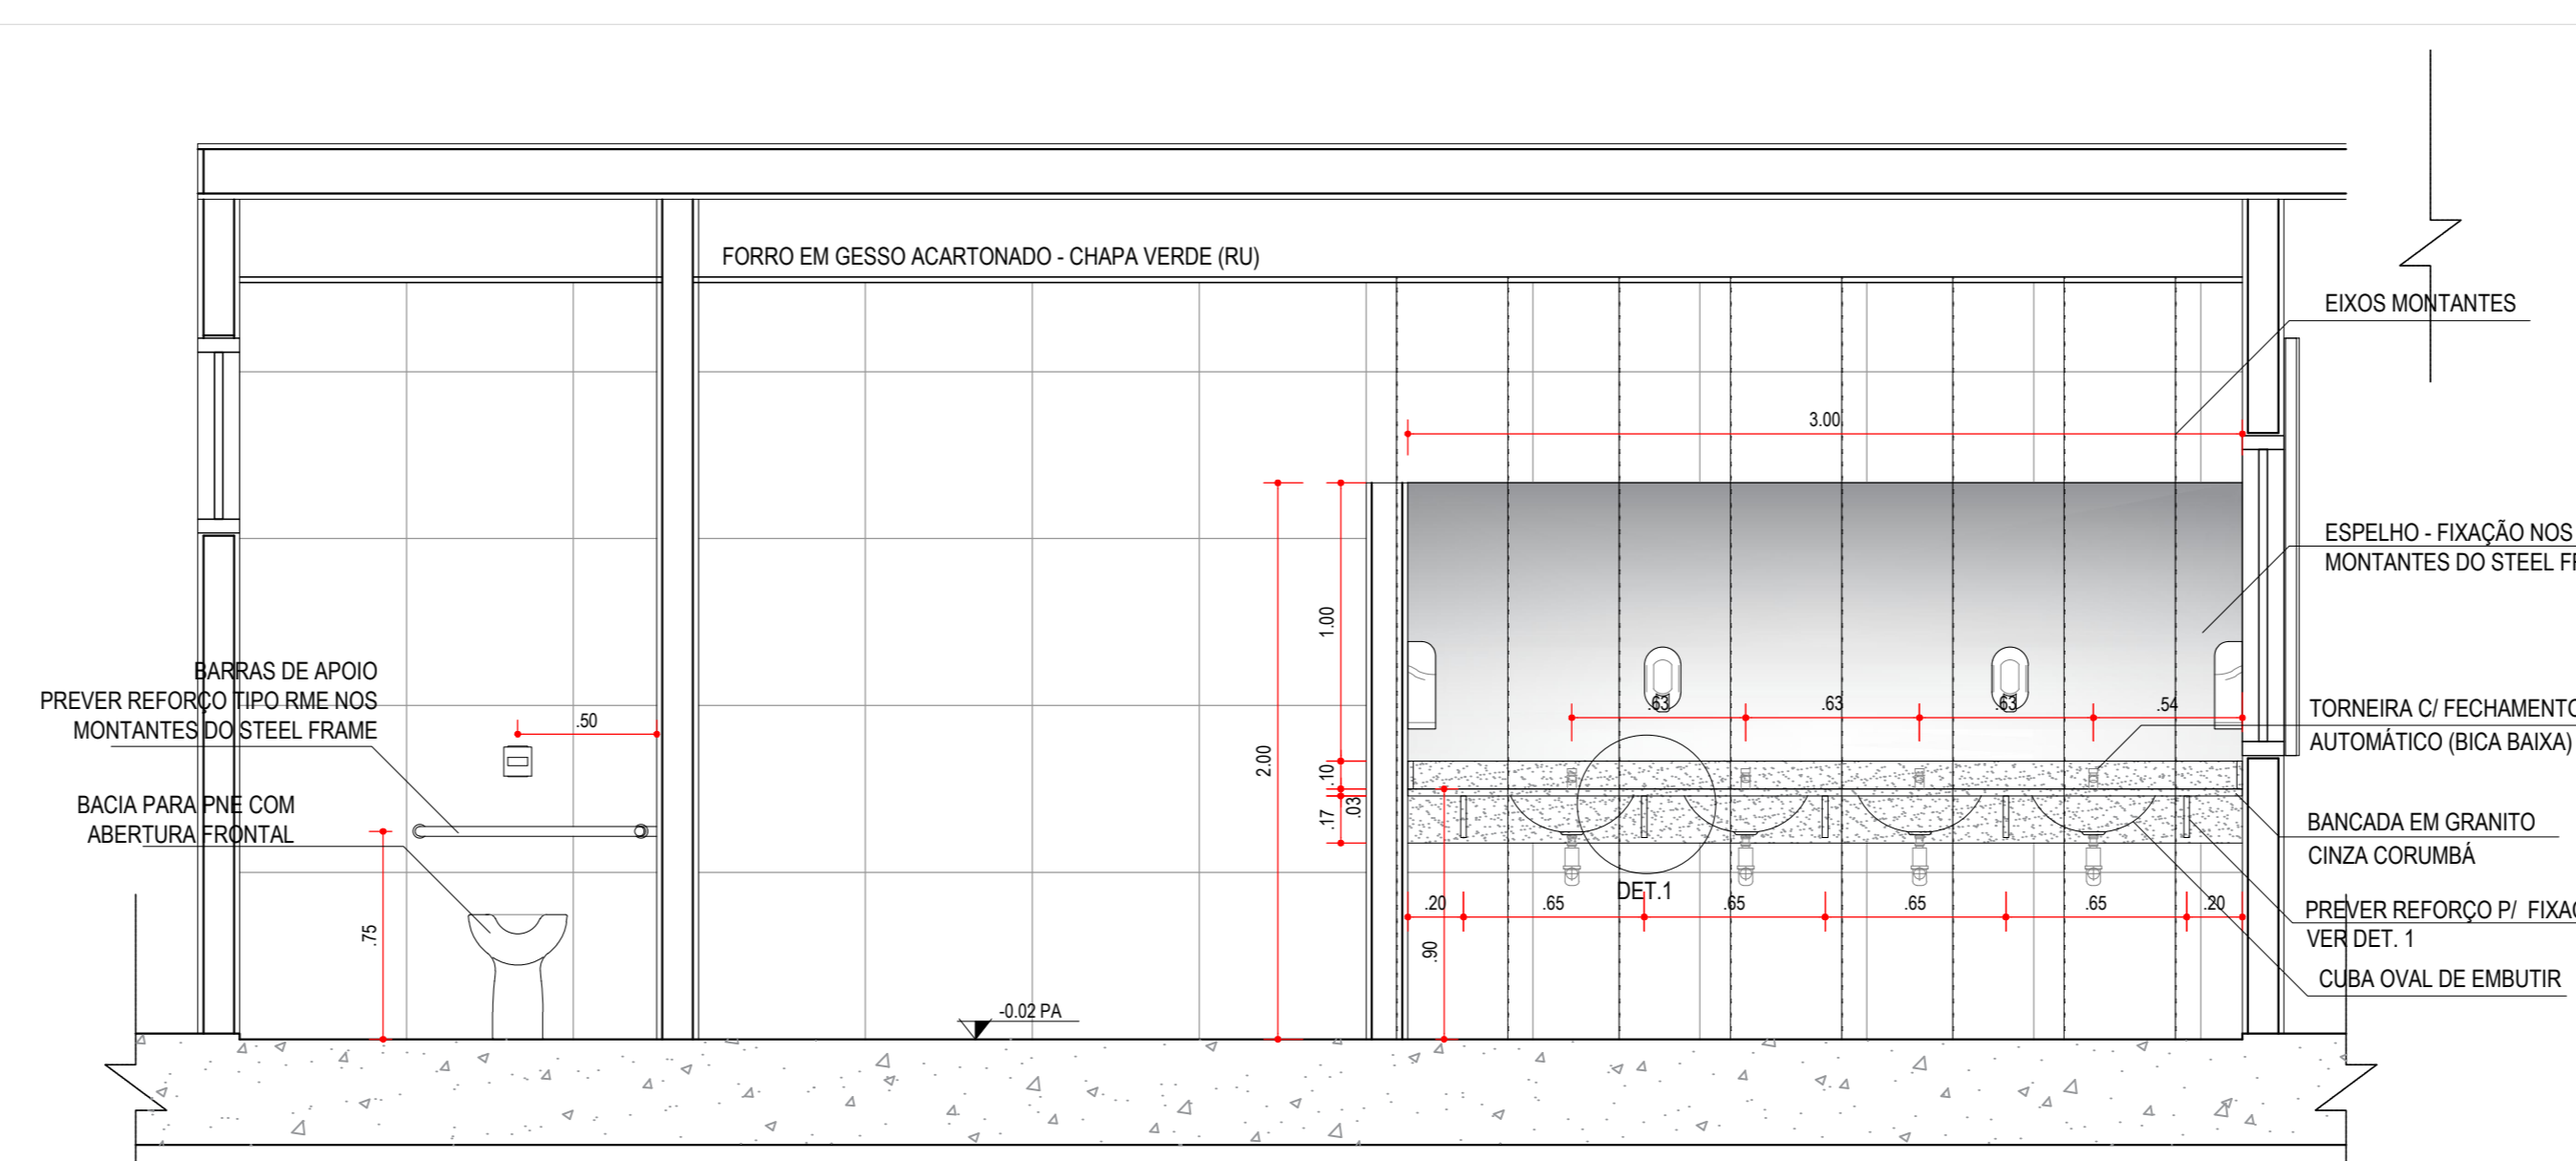

PLANTA BAIXA - WC'S TÉRREO  
1:25

ELEV. WC FEM. E MASC. - 03  
1:25

ELEV. WC FEM-01  
1:25

ELEV. WC MASC. - 01  
1:25

DET. 1 - PONTOS DE FIXAÇÃO DE  
MÃO FRANCESA  
VISTA FRONTAL - BANCADA WC

DET. 2 - PONTOS DE FIXAÇÃO DE  
MÃO FRANCESA  
VISTA FRONTAL - DIVISÓRIAS E  
PRATELEIRAS WC

ELEV. WC MASC - 02  
1:25

ELEV. WC FEM. - 02  
1:25