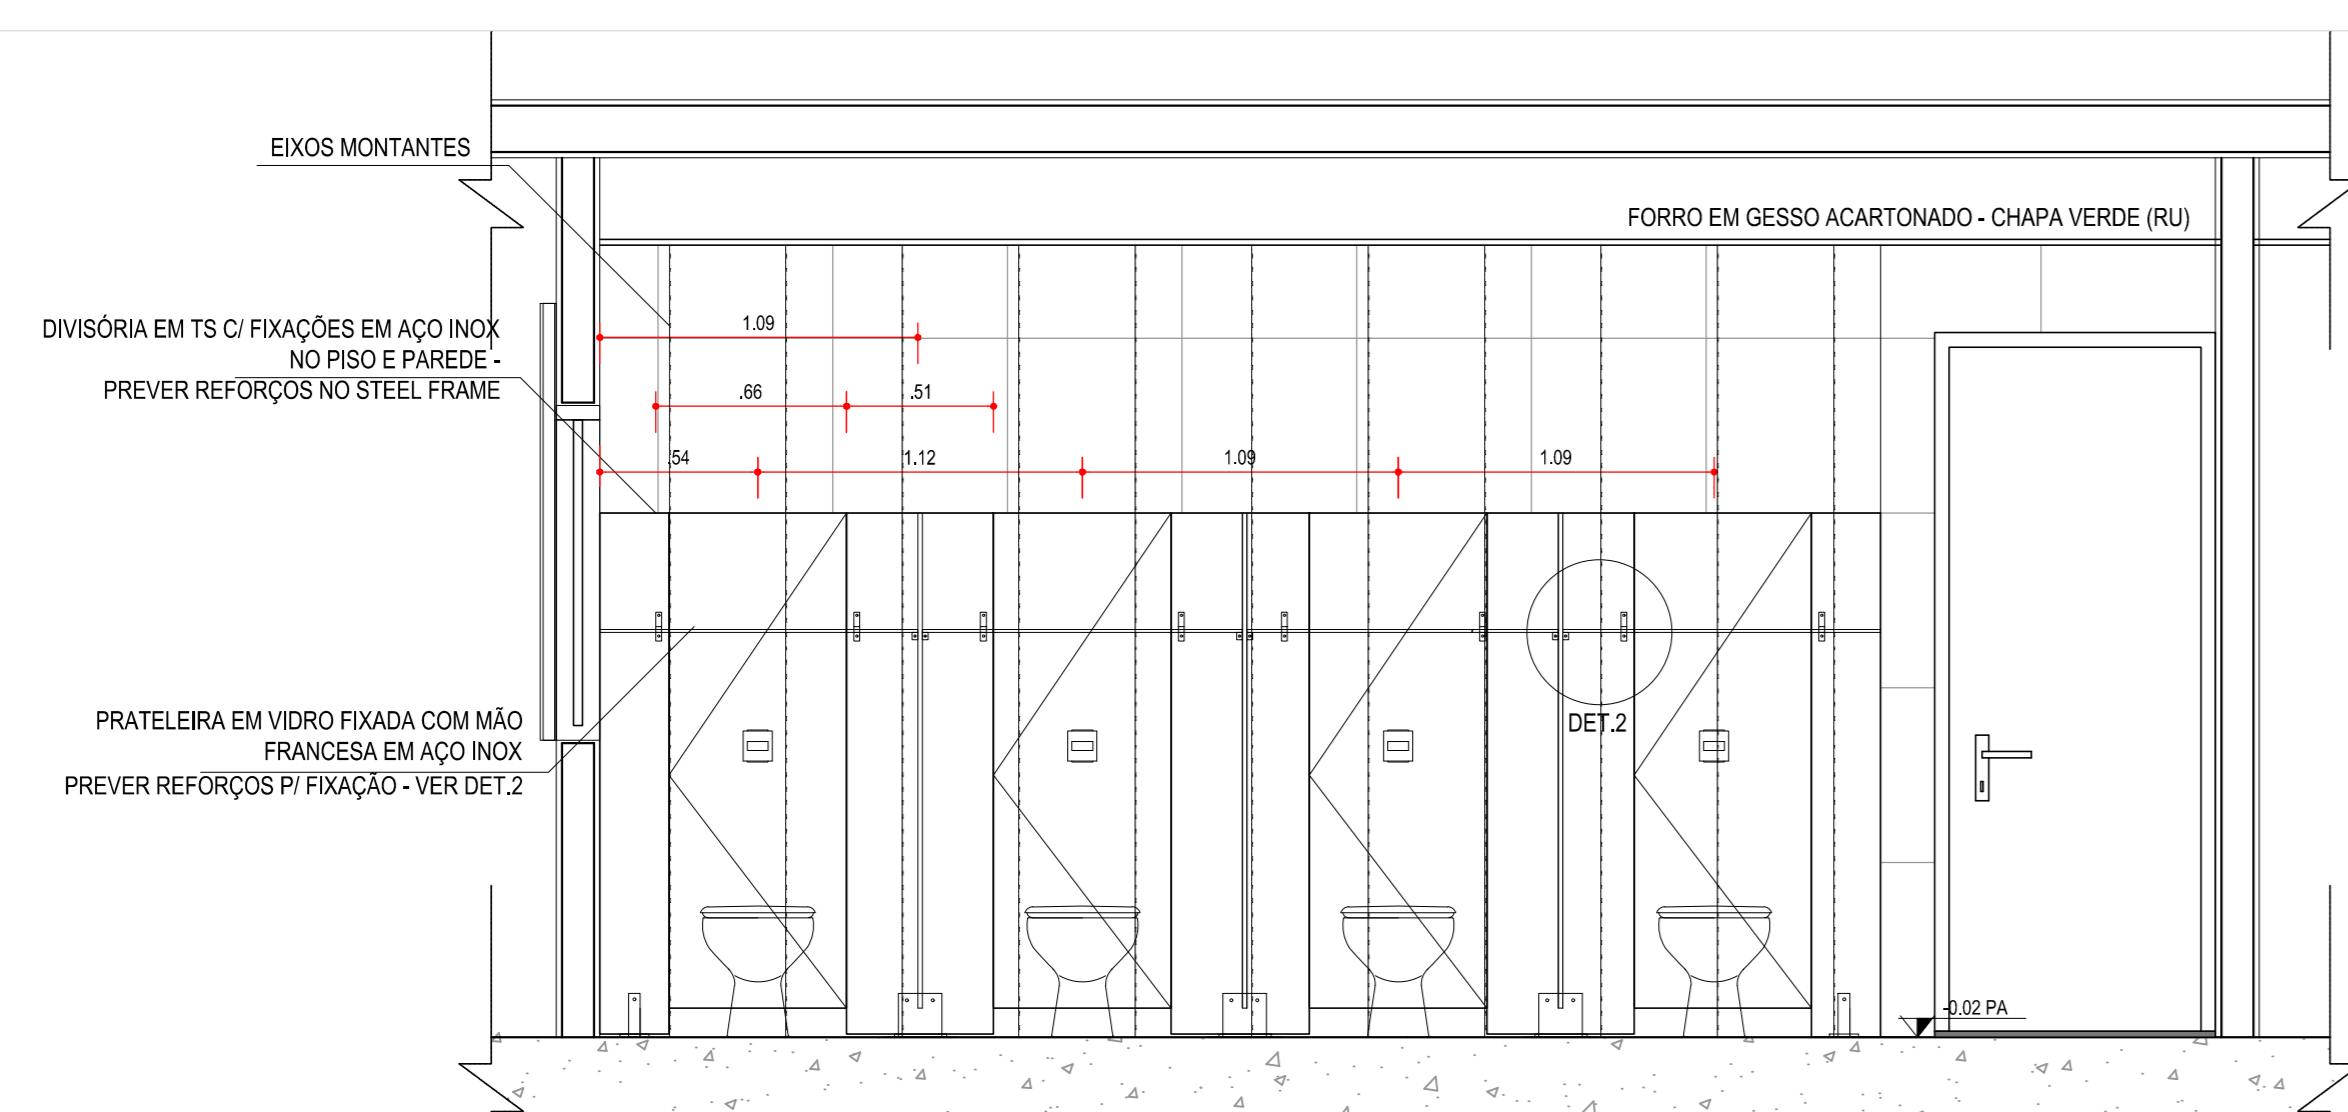

PLANTA BAIXA - WC'S TÉRREO  
1:25

ELEV. WC FEM. E MASC. - 03  
1:25

ELEV. WC FEM-01  
1:25

ELEV. WC MASC. - 01  
1:25

DET. 1 - PONTOS DE FIXAÇÃO DE  
MÃO FRANCESA  
VISTA FRONTAL - BANCADA WC

DET. 2 - PONTOS DE FIXAÇÃO DE  
MÃO FRANCESA  
VISTA FRONTAL - DIVISÓRIAS E  
PRATELEIRAS WC

ELEV. WC MASC - 02  
1:25

ELEV. WC FEM. - 02  
1:25